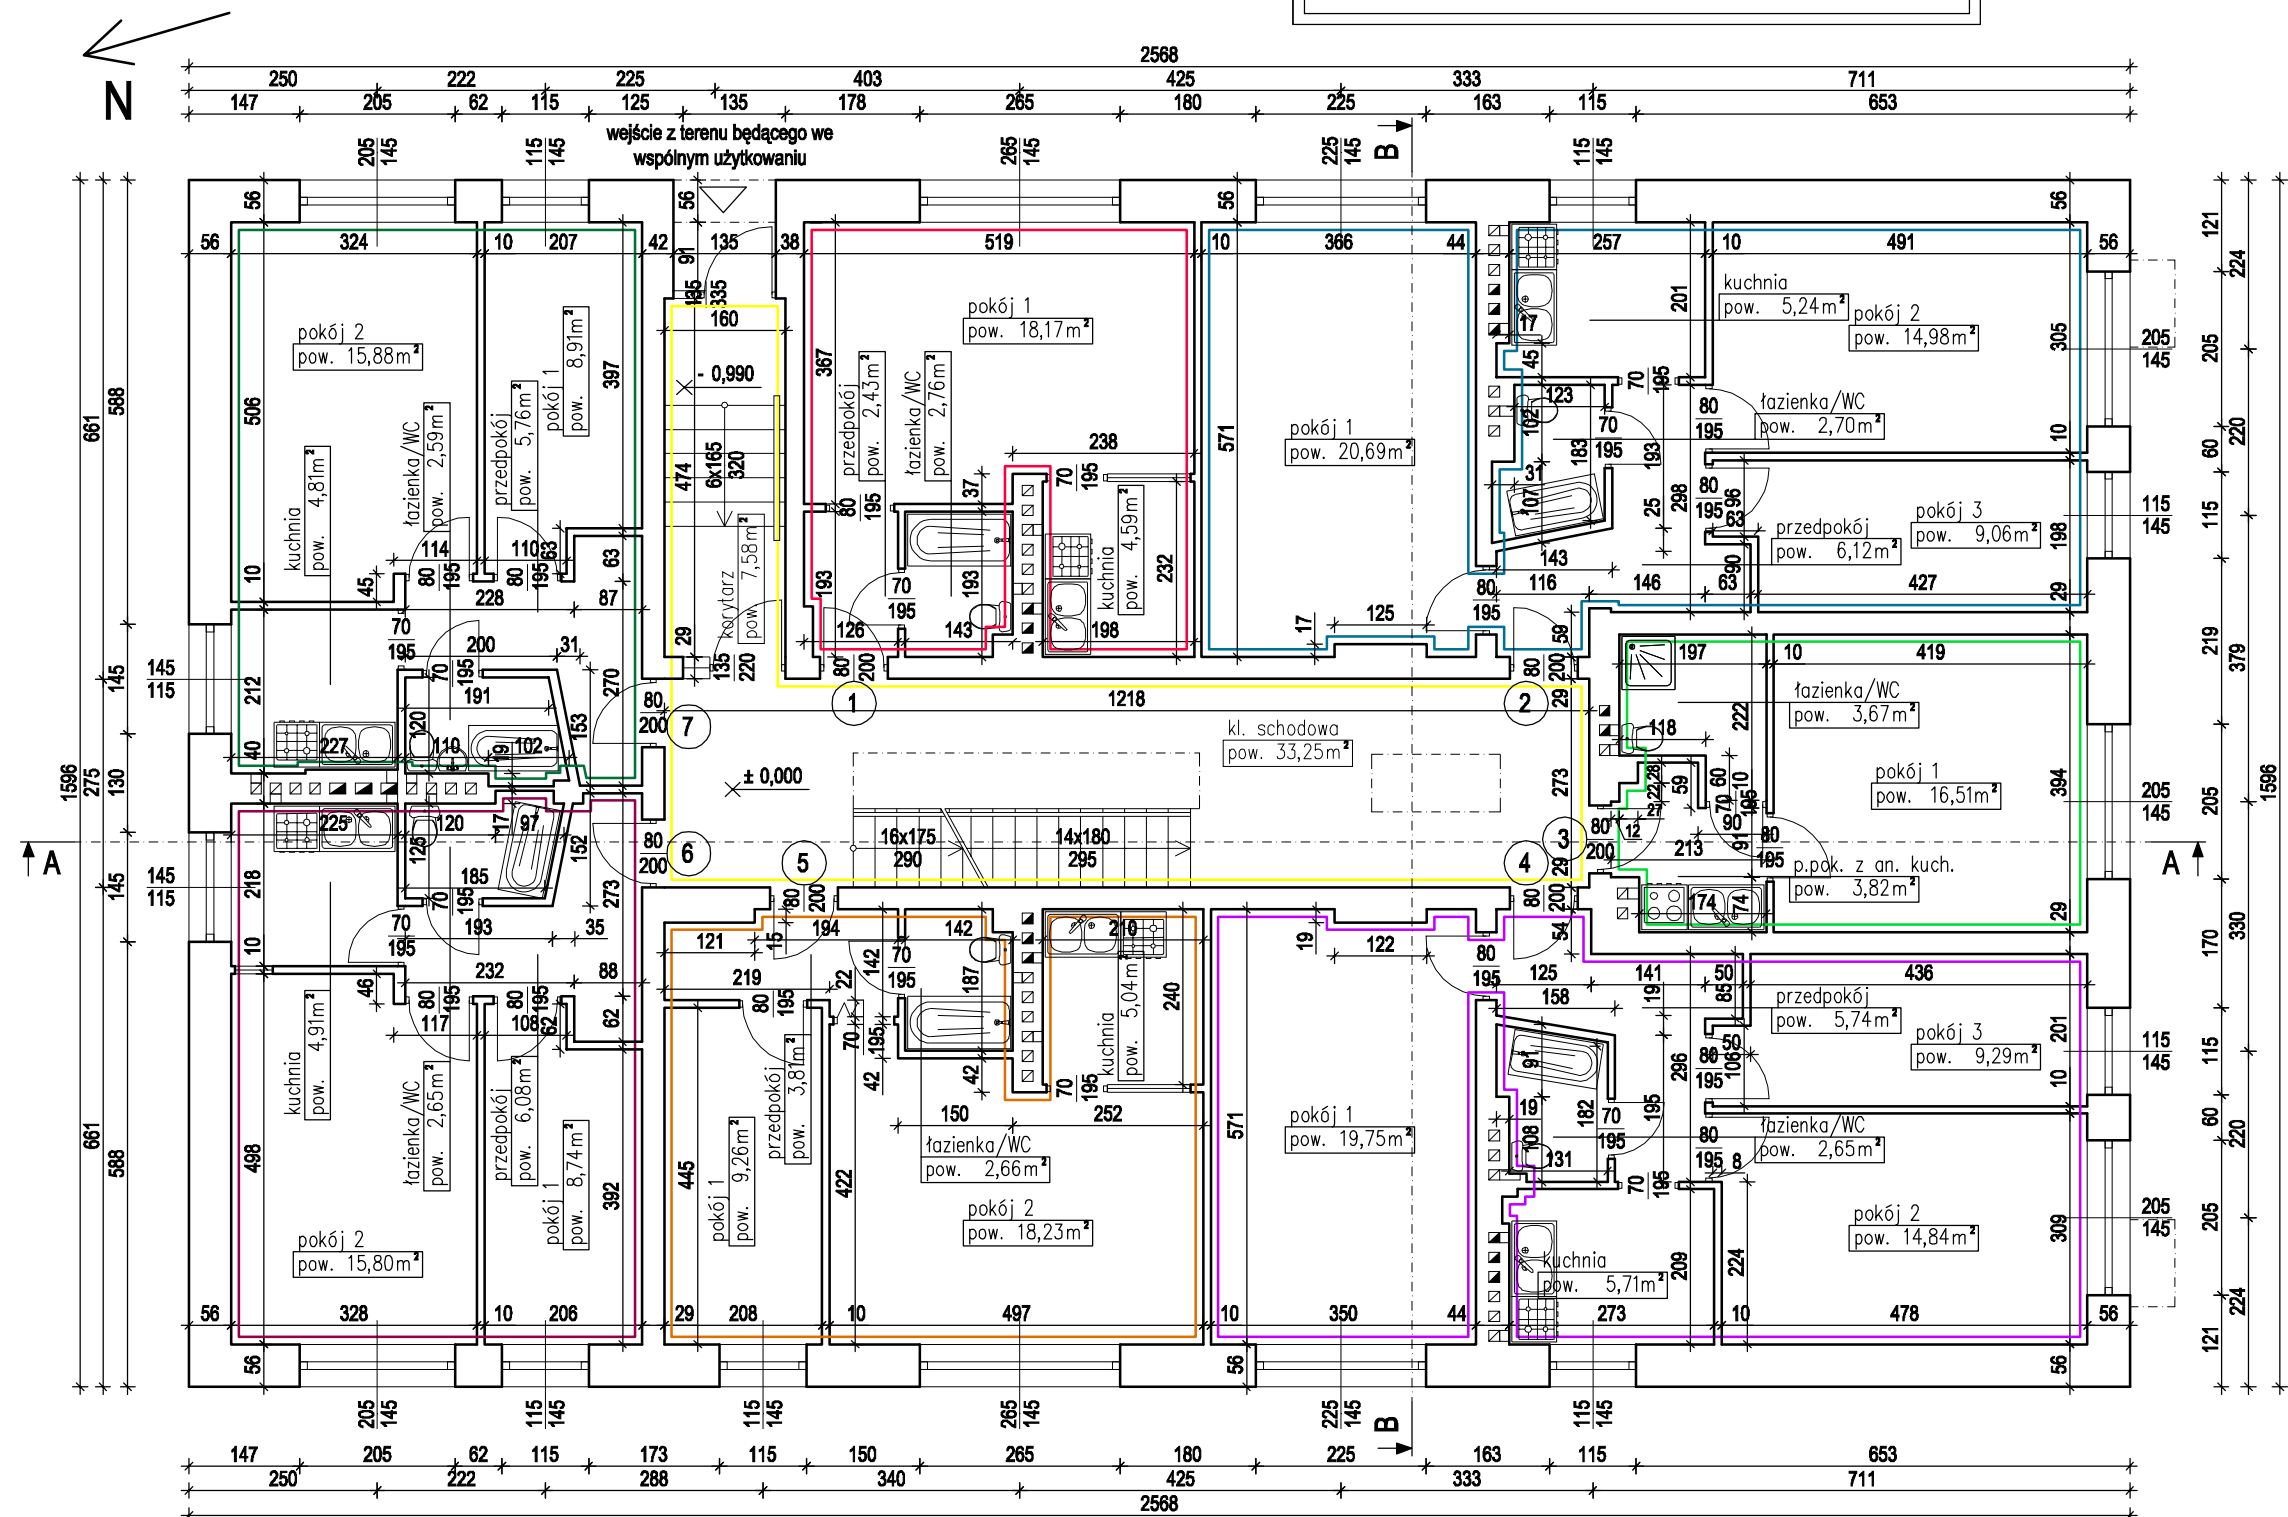

LEGENDA:

	zlewomywak		umywalka
	kuchotka gazowa		miska ustepowa
	kuchotka elektryczna		kabina prysznicowa
			wanna

- | | |
|--|--|
| ■ Lokal mieszkalny nr 1 pow. 27,95 m ² | ■ Lokal mieszkalny nr 5 pow. 39,00 m ² |
| ■ Lokal mieszkalny nr 2 pow. 58,79 m ² | ■ Lokal mieszkalny nr 6 pow. 38,18 m ² |
| ■ Lokal mieszkalny nr 3 pow. 24,00 m ² | ■ Lokal mieszkalny nr 7 pow. 37,95 m ² |
| ■ Lokal mieszkalny nr 4 pow. 57,98 m ² | ■ Część wspólna budynku |